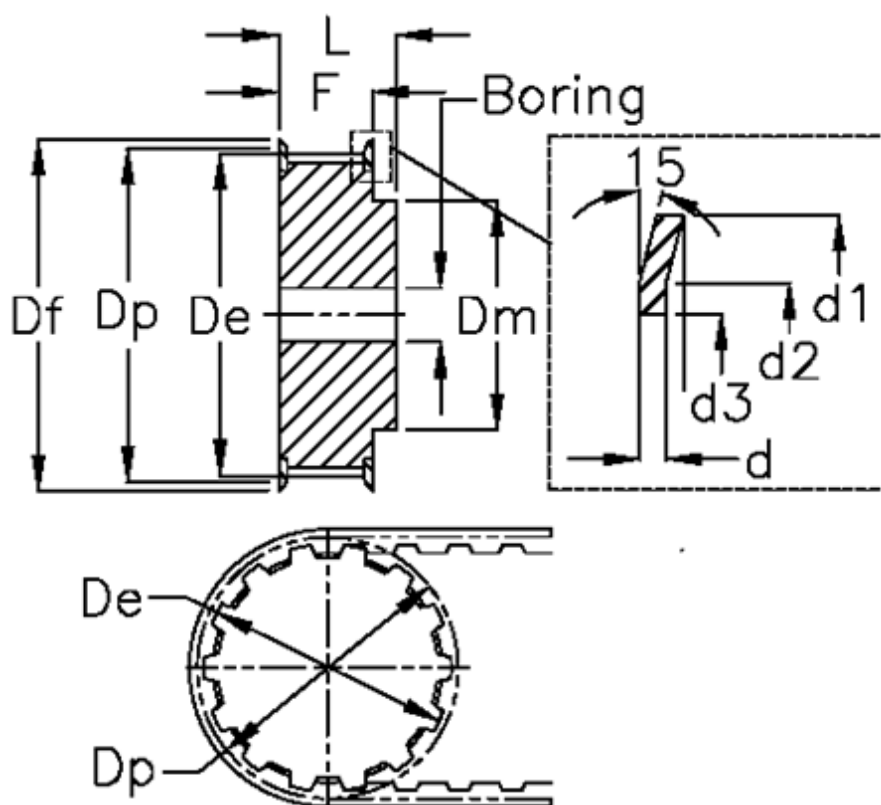

Varenummer: 604144034030
 Beskrivelse: Tandremskive med nav
 HTD 34 8M 30

Mål

| | |
|-------------|------------------|
| Boring = 15 | Dm = 70 |
| Bredde = 30 | Dp = 86.58 |
| d = 1.5 | F = 38 |
| d1 = 91 | Flangetype = F31 |
| d2 = 85.5 | L = 48 |
| d3 = 76 | Tandantal = 34 |
| De = 85.22 | Type = 8M |
| Df = 91 | Vægt = 1.8 |